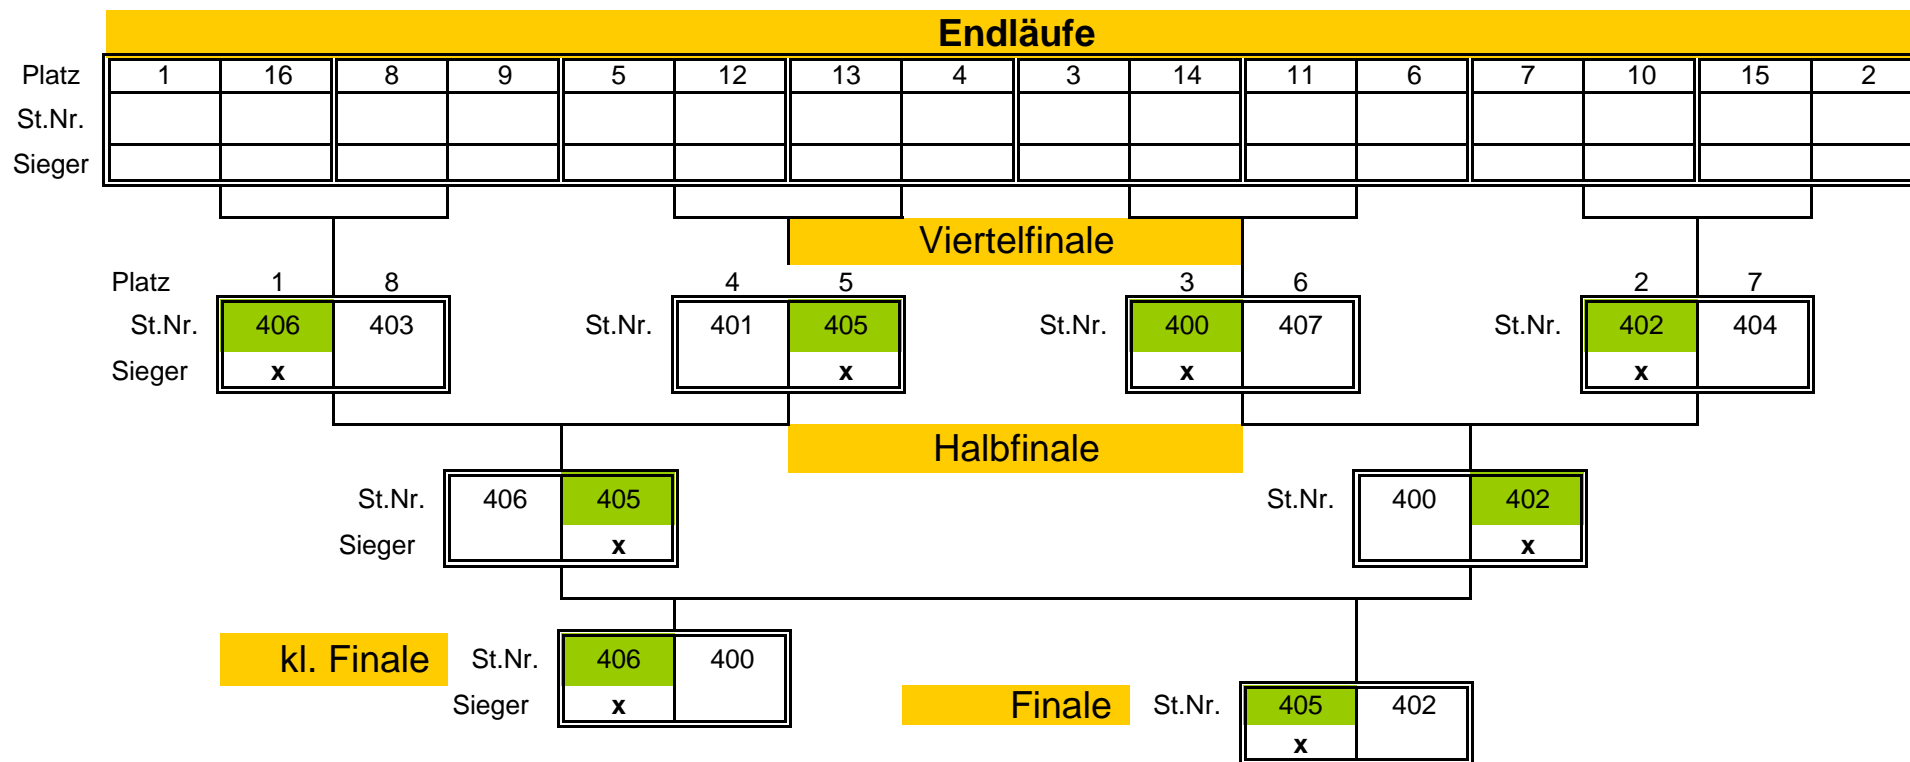

Sieger : 405

Platz 2 : 402

Platz 3 : 406